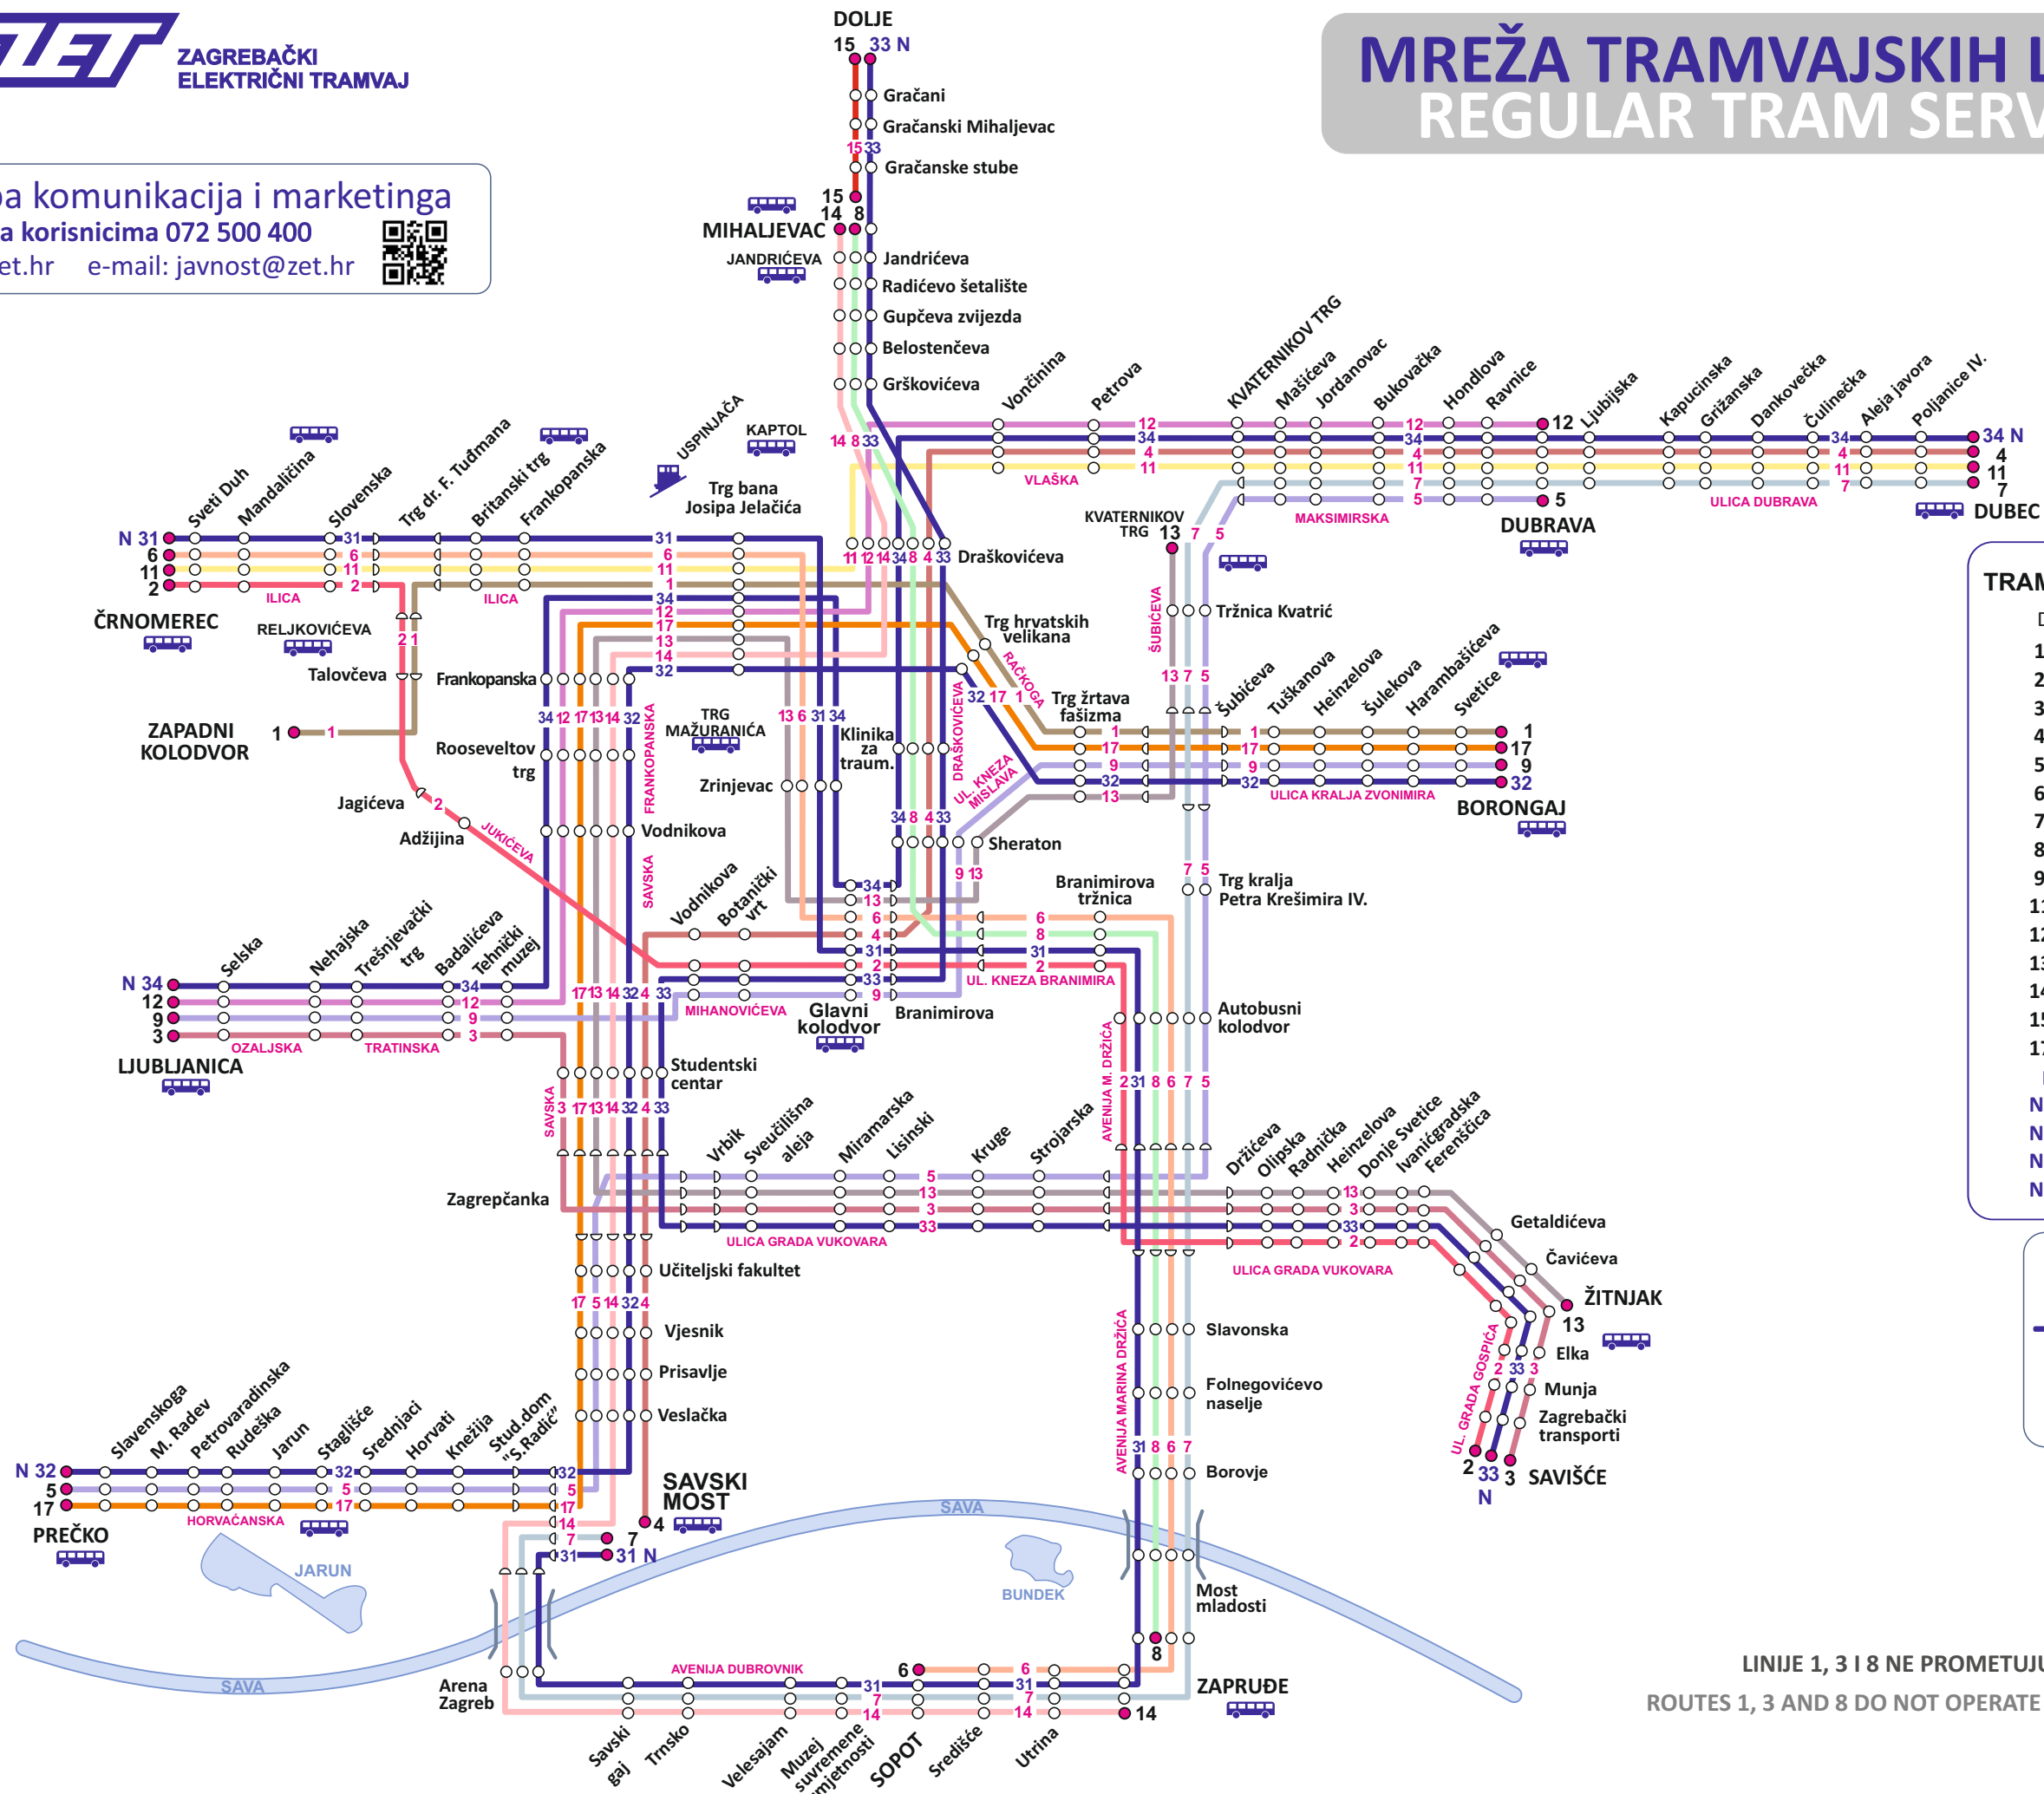

Služba komunikacija i marketinga
Podrška korisnicima 072 500 400
www.zet.hr e-mail: javnost@zet.hr

TRAMVAJSKE LINIJE / TRAM ROUTES

Dnevne linije / daily routes

- 1 ZAPADNI KOLODVOR - BORONGAJ
- 2 ČRNOMEREC - SAVIŠĆE
- 3 LJUBLJANICA - SAVIŠĆE
- 4 SAVSKI MOST - DUBEC
- 5 PREČKO - DUBRAVA
- 6 ČRNOMEREC - SOPOT
- 7 SAVSKI MOST - DUBEC
- 8 MIHALJEVAC - ZAPRUĐE
- 9 LJUBLJANICA - BORONGAJ
- 11 ČRNOMEREC - DUBEC
- 12 LJUBLJANICA - DUBRAVA
- 13 ŽITNJAK - KVATERNIKOV TRG
- 14 MIHALJEVAC - ZAPRUĐE
- 15 MIHALJEVAC - DOLJE
- 17 PREČKO - BORONGAJ

Noćne linije/night routes

- N 31 ČRNOMEREC - SAVSKI MOST
- N 32 PREČKO - BORONGAJ
- N 33 DOLJE - SAVIŠĆE
- N 34 LJUBLJANICA - DUBEC

- Početno - krajnje stajalište
- Stajalište u oba smjera
- ◻ Stajalište u smjeru vožnje
- Noćne linije / night routes
- 🚌 Autobusni terminal / BUS terminal
- 🚡 Uspinjača / Funicular
- Ovdje sam / I am here

28.01.2018.

LINIJE 1, 3 I 8 NE PROMETUJU SUBOTOM, NEDJELJOM I BLAGDANOM
ROUTES 1, 3 AND 8 DO NOT OPERATE ON SATURDAY, SUNDAY OR PUBLIC HOLIDAYS